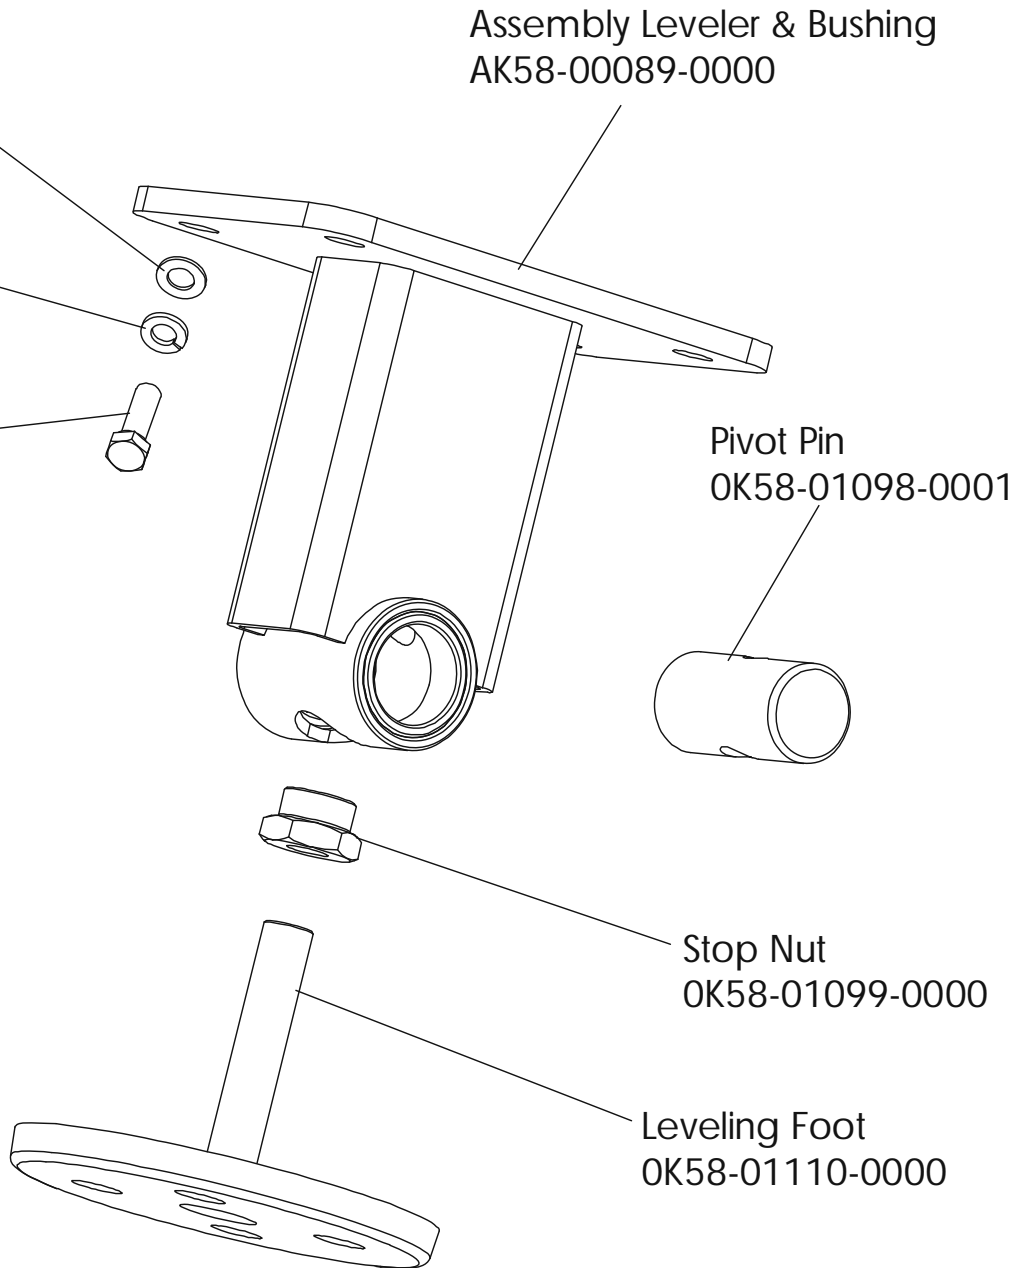

## Idler Arm Assembly

97T-0XXXX-01  
S/N TTN100000

**Treadmill 97Ti**  
**Leveler Assembly AK58-00052-0000**

**97T-0XXXX-01**  
**S/N TTN100000**

Flat Washer-4  
0017-00104-0190

Lock Washer-4  
0017-00104-0333

Hex Nut-4  
(8-18x10)  
0017-00101-1253

Assembly Leveler & Bushing  
AK58-00089-0000

Pivot Pin  
OK58-01098-0001

Stop Nut  
OK58-01099-0000

Leveling Foot  
OK58-01110-0000

**Treadmill 97Ti**  
**Front Roller Assy AK58-00067-0000**