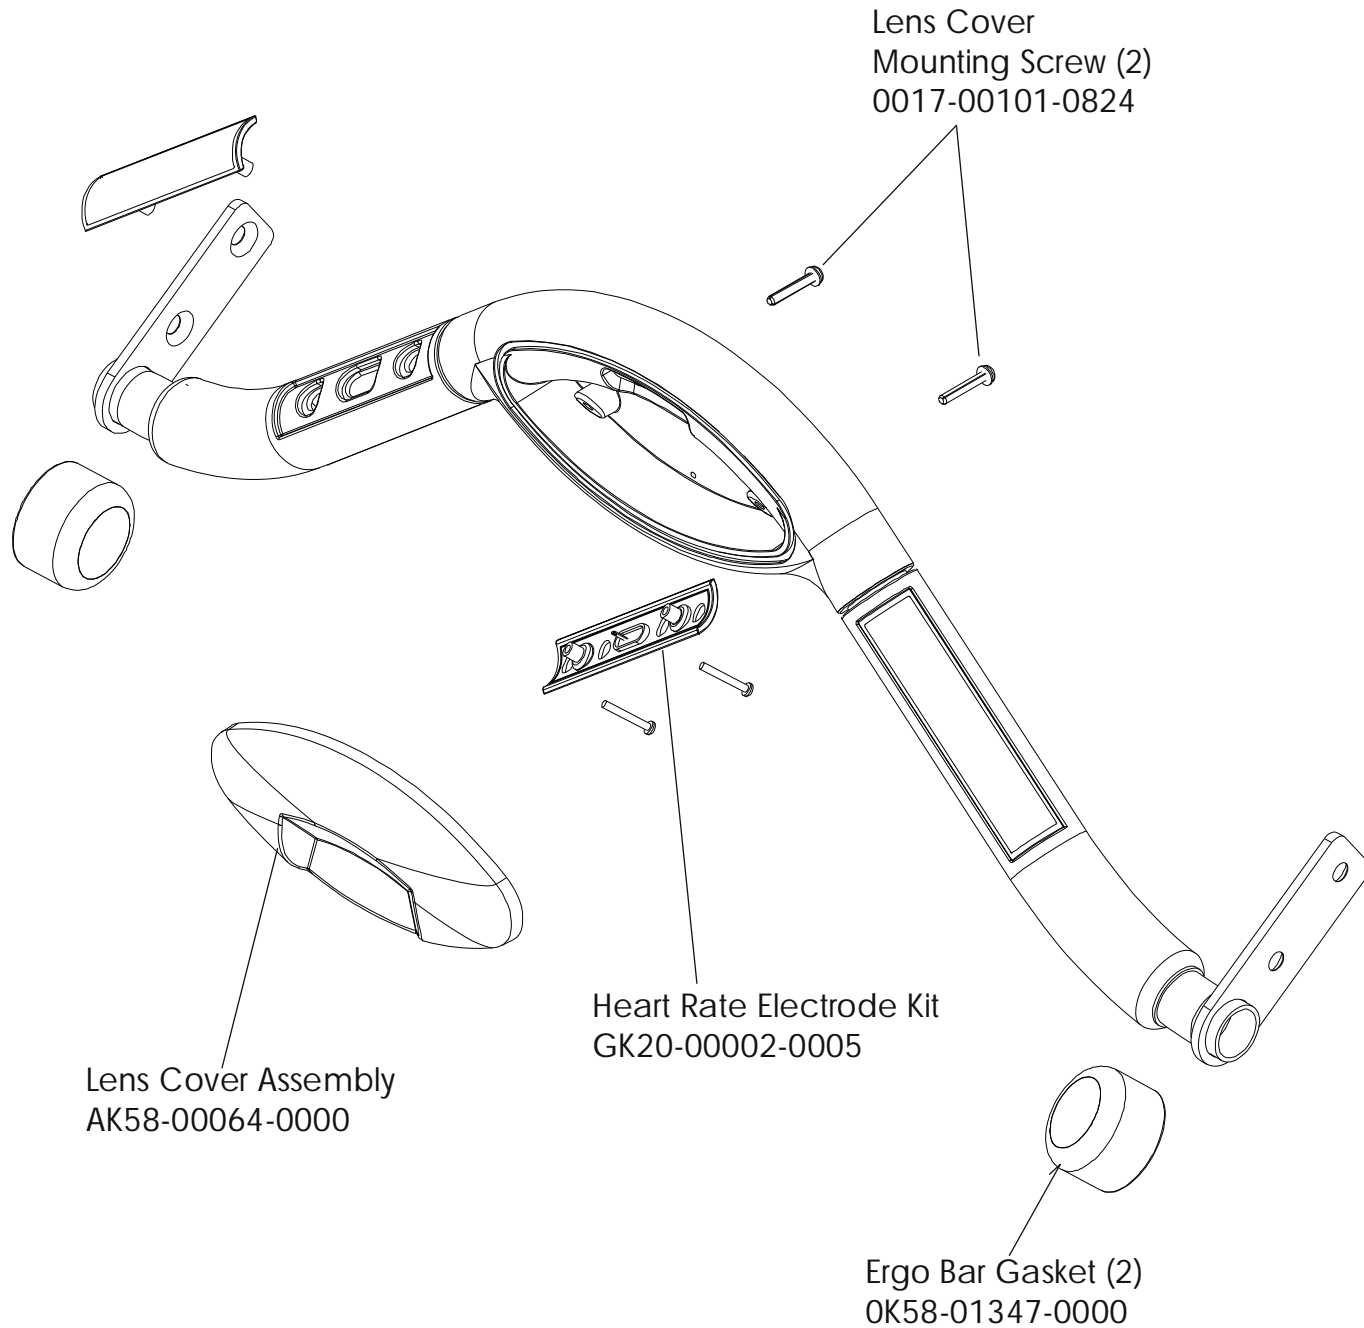

Hex Nut-4  
(8-18x10)  
0017-00101-1253

Assembly Leveler & Bushing  
AK58-00089-0000

Pivot Pin  
OK58-01098-0001

Stop Nut  
OK58-01099-0000

Leveling Foot  
OK58-01110-0000

**Treadmill 97Ti**  
**Front Roller Assy AK58-00067-0000**

**97T-0XXXX-01**  
**S/N TTN100000**

**Treadmill 97Ti**  
**ERGO Bar w/Lifepulse**

**97T-0XXXX-01**  
**S/N TTN100000**