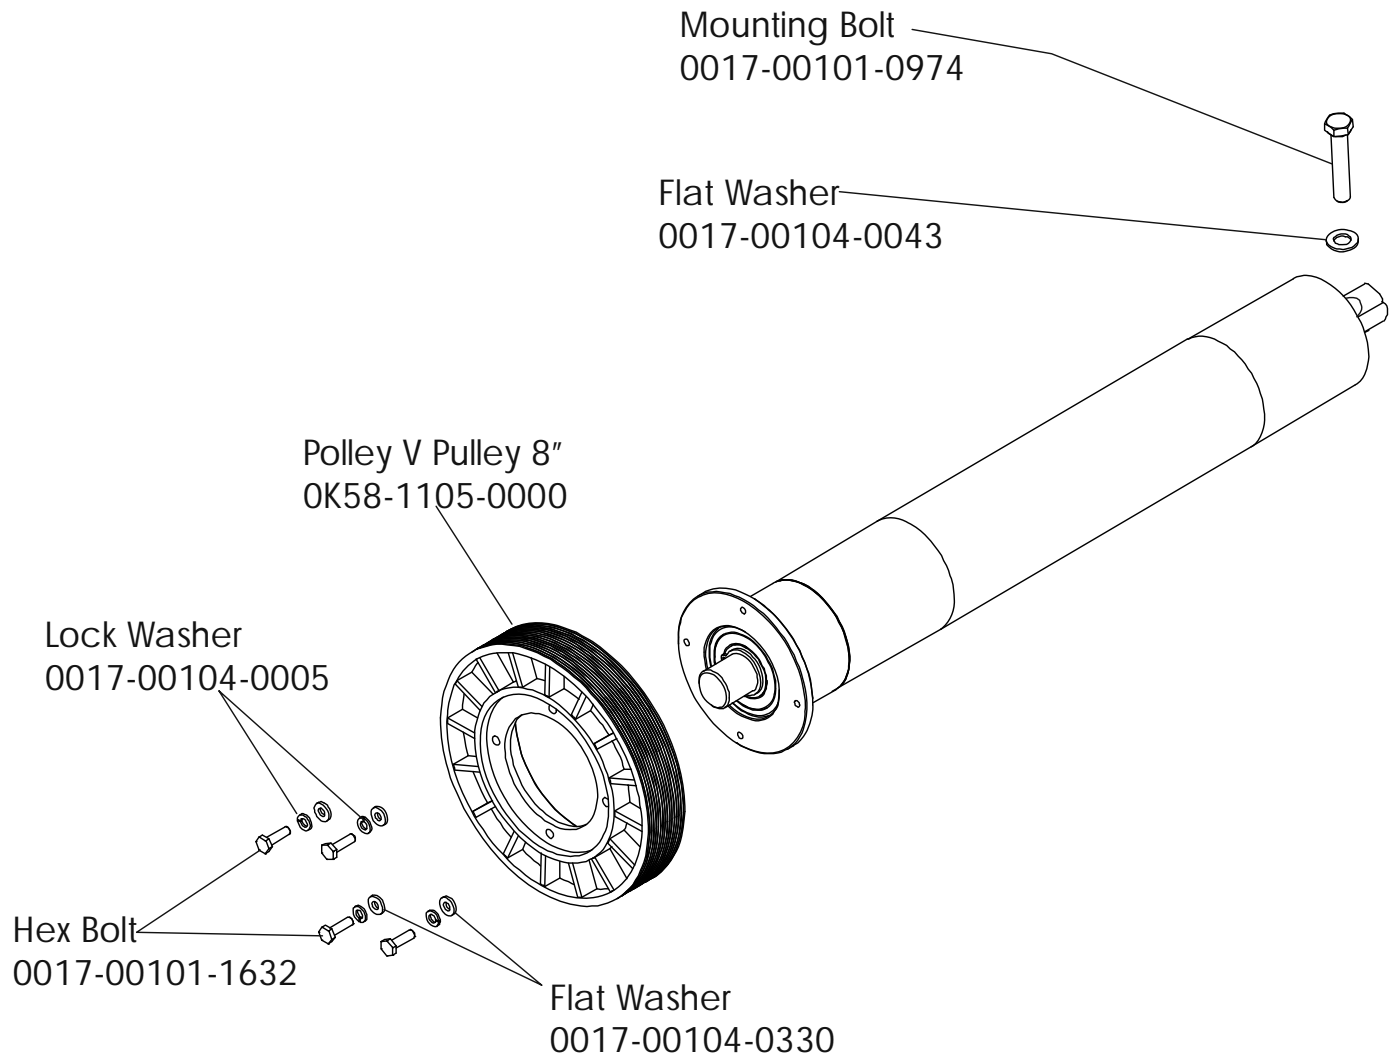

Hex Nut-4  
(8-18x10)  
0017-00101-1253

Assembly Leveler & Bushing  
AK58-00089-0000

Pivot Pin  
OK58-01098-0001

Stop Nut  
OK58-01099-0000

Leveling Foot  
OK58-01110-0000

**Treadmill 97Ti**  
**Front Roller Assy AK58-00067-0000**

**97T-0XXXX-01**  
**S/N TTN100000**

**Treadmill 97Ti**  
**ERGO Bar w/Lifepulse**

**97T-0XXXX-01**  
**S/N TTN100000**