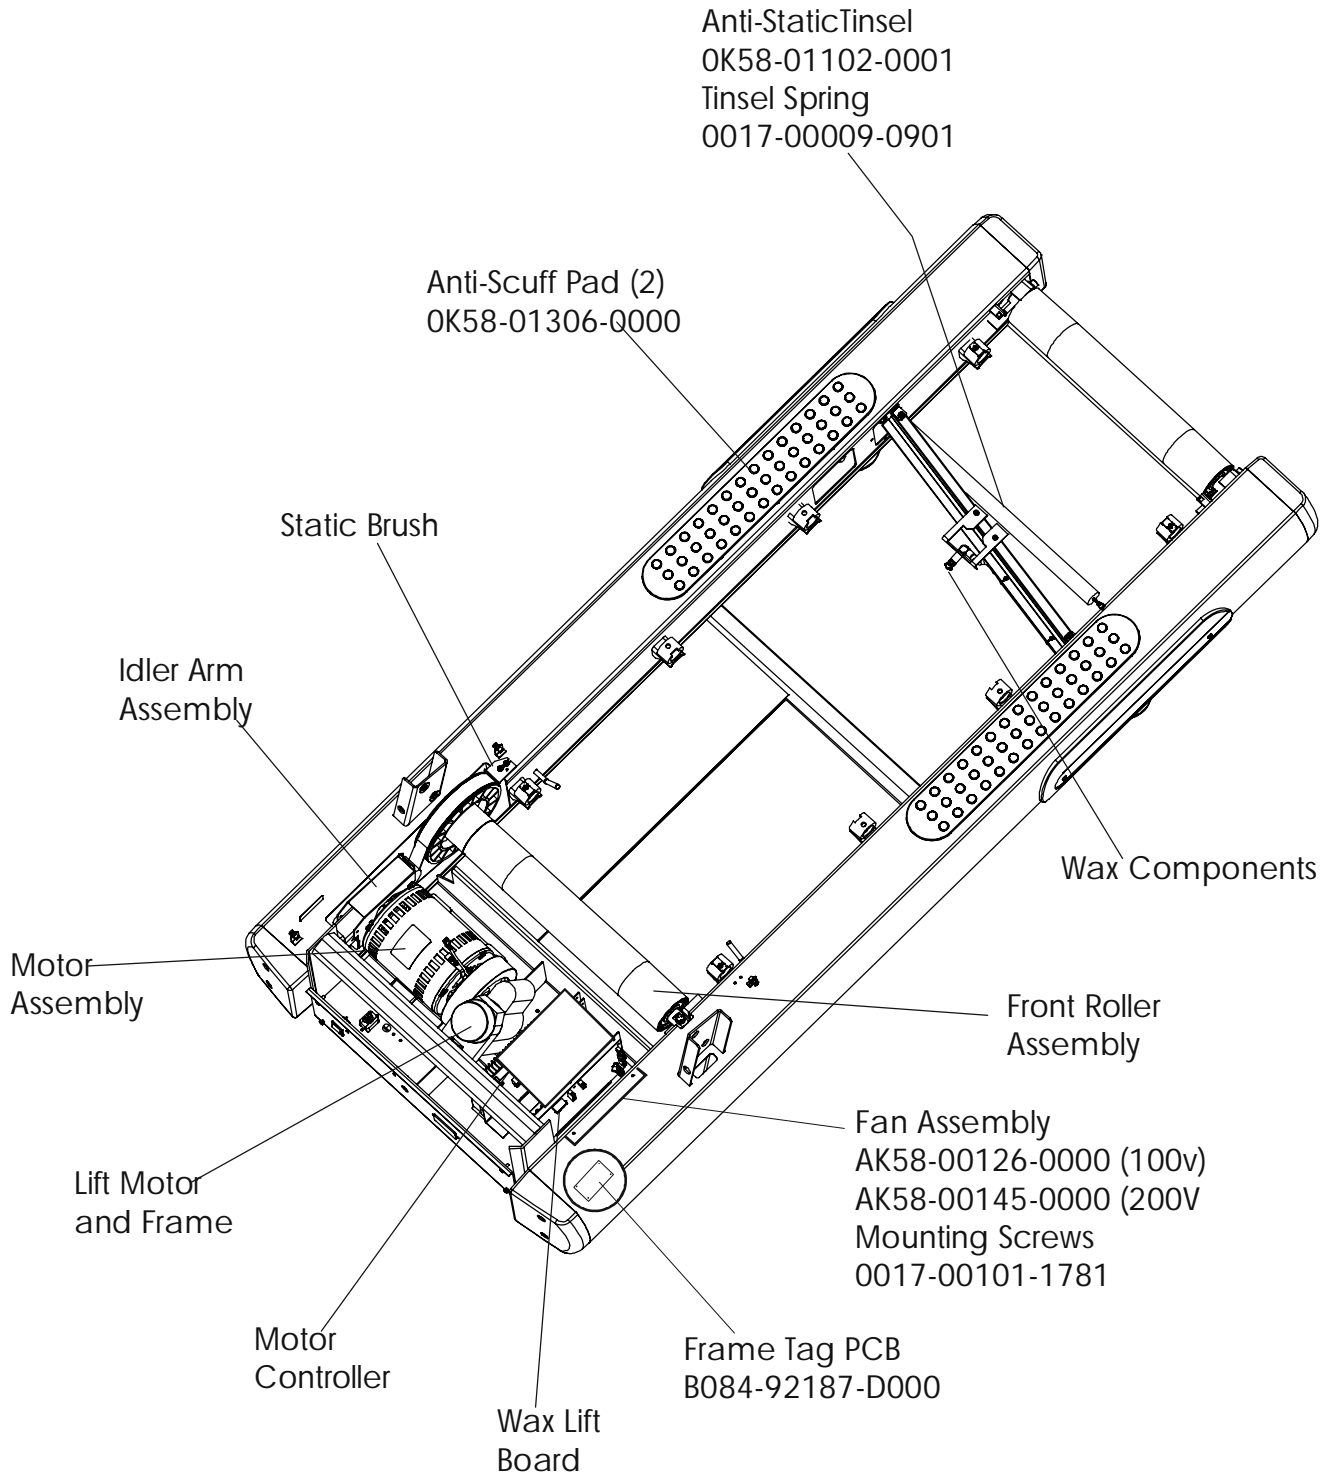

**Treadmill 97Ti**  
**General Assembly**

**97T-0XXXX-01**  
**S/N TTN100000**

Touch-Up Paint	Color	Container
0017-00008-0196	Silver Bullet	Bottle
0017-00008-0197	Silver Bullet	Spray Can
0017-00008-0198	Stealth Gray	Bottle
0017-00008-0199	Stealth Gray	Spray Can

Manual/Video	Part Number
Operation Manual, Eng	M051-00K58-B080
Service Manual	M051-00K58-A097
Installation Video	M051-00K58-A098
Service Video	M051-00K58-A099

**Treadmill 97Ti**  
**Frame Assembly**

**97T-0XXXX-01**  
**S/N TTN100000**