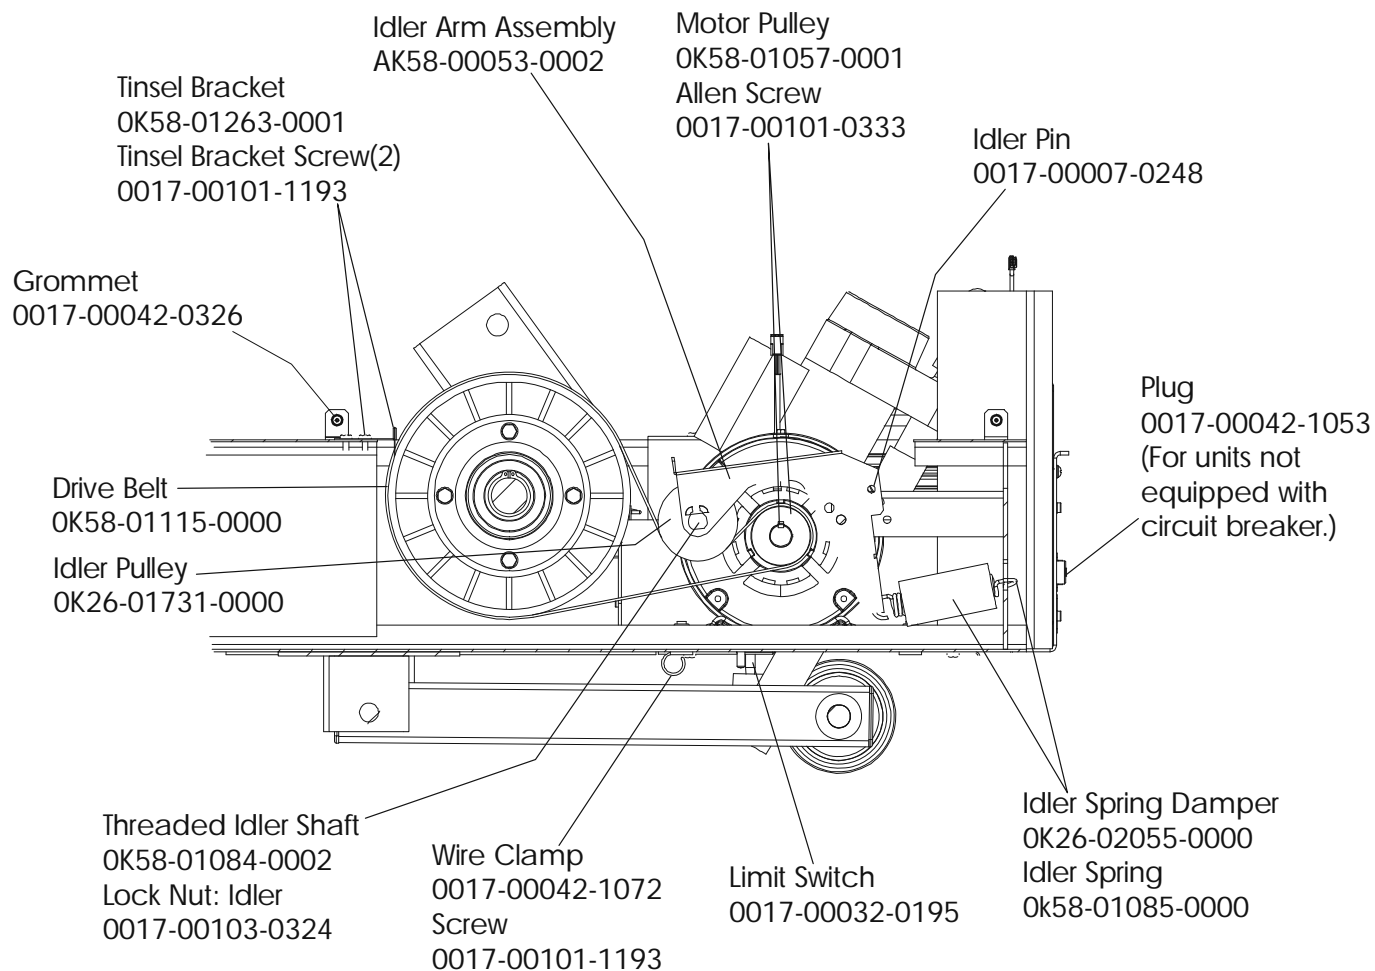

## Idler Arm Assembly

97T-0XXXX-01  
S/N TTN100000

**Treadmill 97Ti**  
**Leveler Assembly AK58-00052-0000**

**97T-0XXXX-01**  
**S/N TTN100000**

Flat Washer-4  
0017-00104-0190

Lock Washer-4  
0017-00104-0333